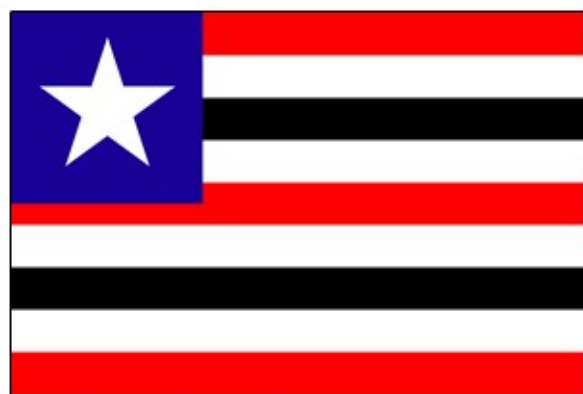

Bandeira do Maranhão

CORES: Vermelho, Branco, Preto e Azul

VOCÊ SABIA?

O Maranhão é um estado da região Nordeste do Brasil, e sua capital é a cidade de São Luís.